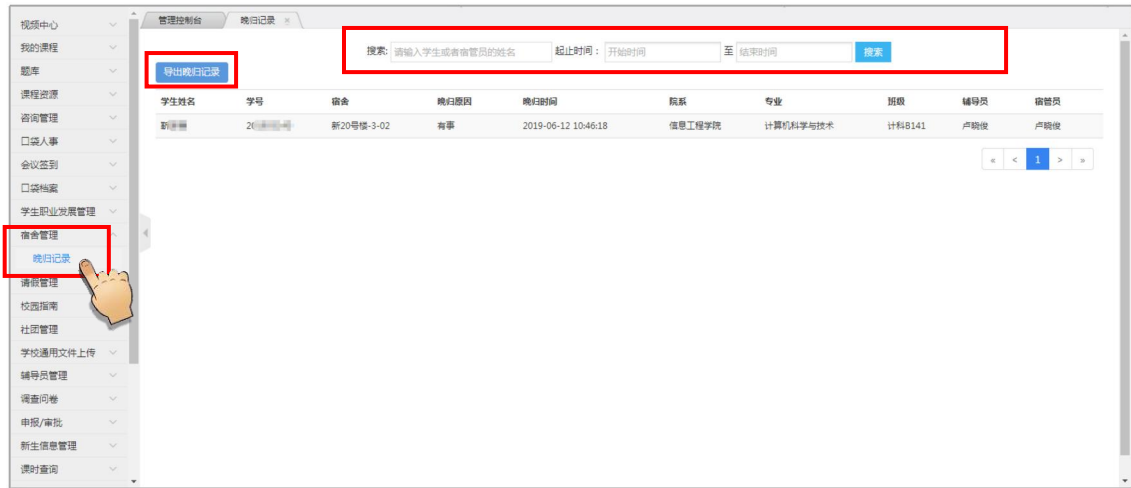

查看名下学生晚归记录--辅导员 PC 端

翻转校园“宿舍管理”功能方便辅导员老师了解名下学生的晚归情况，便于辅导员对学生的安全负责。

浏览器-请使用最新版本的谷歌浏览器 Chrome、火狐浏览器 Firefox、360 浏览器（极速模式）等

翻转校园管理平台网: <https://www.schoopia.com/login>

登录-登录账号密码与手机端保持一致

➤ 登录

在推荐使用的浏览器中输入翻转校园管理平台网址，登录辅导员的账号进入辅导员电脑后台管理界面；

图片-1

➤ 入口

点击左侧功能栏“宿舍管理” - “晚归记录”，可以选择起止时间，查看学生的晚归情况，点击“导出晚归记录”即可导出相应条件下学生的晚归信息。若不选择起止时间，将导出名下所有学生的晚归记录。

图片-2

如果您在使用过程中遇到问题，或您有任何想法与建议，请及时和我们联系

可联系时间：早8:30-12:00，晚14:00-18:00

客服电话：400-007-0625

客服QQ：2689354374